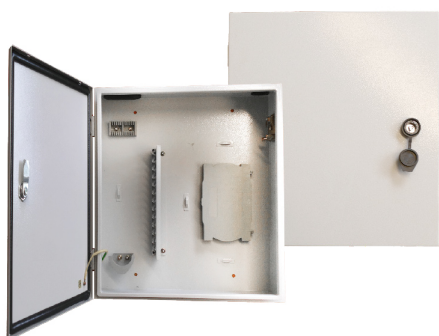

BOXIP66-24P

BOXIP66-24P BOX IP66 24 BUSSOL - E SC

COD. ARTICOLO
BOXIP66-24P

LISTINO
€ 87,37

NOTA TECNICA

Armadio da esterno progettato per gestire e proteggere le connessioni in fibra ottica in ambienti esterni. Realizzata con materiali resistenti agli agenti atmosferici, è ideale per l'uso in impianti di telecomunicazione, infrastrutture urbane e altre applicazioni industriali. Capacità fino a 24 fibre ed è dotata di connettori SC di alta qualità che garantiscono una connessione stabile e sicura..

PUNTI DI FORZA

- Supporta fino a 24 fibre ottiche.
- Grado di Protezione IP66
- Fornito di barra DIN per supporto apparati attivi
- Fornito di gangi e flange per montaggio a palo
- Facile installazione

DATI TECNICI

Descrizione	Armadio da esterno
Tipo di installazione	Montaggio a parete o a palo
Capacità	24 fibre
Tipo di adattatore	24 pezzi SC

Grado di protezione	IP66
Temperatura - °C	-40 ÷ +60
Portata statica - kg	60
Dimensioni (L x A x P) - mm	350 x 400 x 120
Peso - kg	4