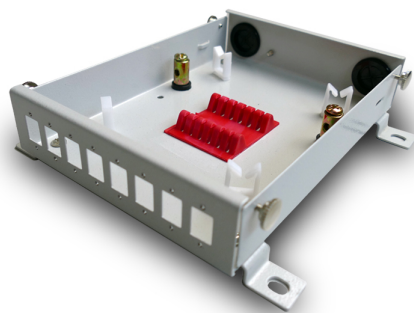

OTB-W08

OTB-W08 BOX OTTICO 8 TERMINAZI - ONI

COD. ARTICOLO

OTB-W08

LISTINO

€ 27,00

NOTA TECNICA

Box per applicazioni interne, gestisce 8 fibre ottiche e offre la possibilità di alloggiare le giunzioni.

PUNTI DI FORZA

- Dimensioni compatte
- Installazione semplice e veloce
- Predisposto per 8 giunti a fusione
- Zona dedicata al fisaggio su cavo

DATI TECNICI

Capacità	Predisposizione per 8 giunti a fusione
Materiale	Acciaio laminato a freddo colore bianco
Dimensioni - mm	180 x 130 x 35