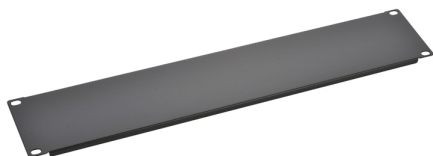

PC1U

PC1U PANNELLO CIECO 19 1U RA - L900

COD. ARTICOLO

PC1U

LISTINO

€ 11,60

NOTA TECNICA

Pannello cieco per Rack 19 da 1U, utile per coprire i spazi non utilizzati dell'armadio Rack.

PUNTI DI FORZA

- Pannello in acciaio laminato a freddo
- Permette di coprire gli spazi non utilizzati dell'armadio Rack.

DATI TECNICI

Unità	1U
Colore	RAL9004(nero)
Materiale	Acciaio laminato a freddo
Dimensioni (L x P) - mm	482x44
Accessori inclusi	viti e dadi