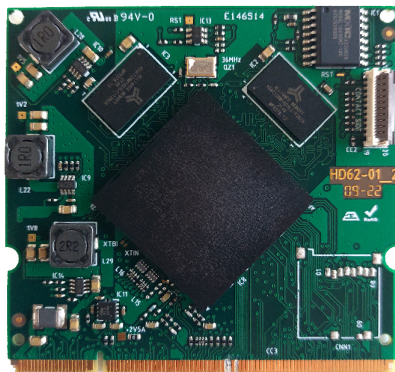

# M-HEVC

M-HEVC SCHEDA H265 10BIT PER M - IS. M-2400

**COD. ARTICOLO**  
M-HEVC

**LISTINO**  
€ 610,00

## NOTA TECNICA

Scheda H265/HEVC Main10 bit aggiuntiva per misuratori M-2400 e M-2400F. **N.B. : La quotazione riportata si intende prezzo netto all'installatore e non segue la scontistica listino.**