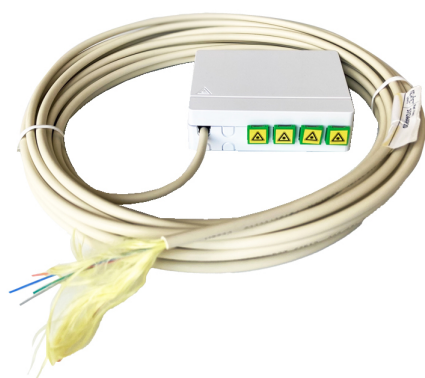

STOA4P40V

BORCHIA STOA PRECAB. 4 F.O. 30 - MT

COD. ARTICOLO
STOA4P40V

LISTINO
€ 0,00

DATI TECNICI