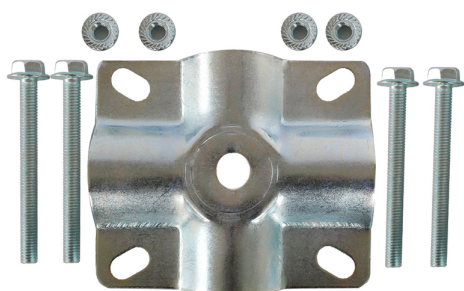

KIT0010

KIT0010 PIASTRA PER FISS. A PA - LO WIF20E E C

COD. ARTICOLO

KIT0010

LISTINO

€ 10,50

NOTA TECNICA

Piastra per fissaggio a palo WIF20C e WIF20E.