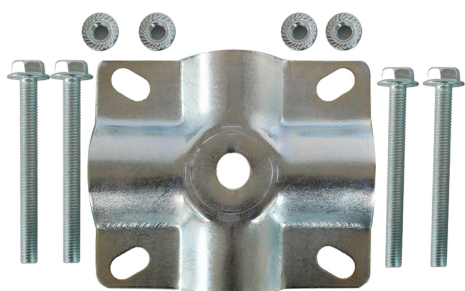

KIT0010

KIT0010 PIASTRA PER FISS. A PA - LO WIF20E E C

COD. ARTICOLO

KIT0010

LISTINO

€ 9,60

NOTA TECNICA

Piastra per fissaggio a palo WIF20C e WIF20E.