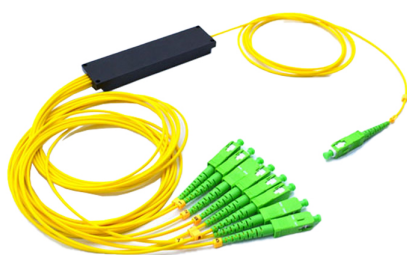

SP4VSCA

SP4VSCA SPLITTER 4 VIE PRE.INT - 25CM SC/APC

COD. ARTICOLO
SP4VSCA

LISTINO
€ 30,50

NOTA TECNICA

Splitter Ottico/Elettrico a 4 vie con connessione SC/APC.

APPLICAZIONI

Viene Utilizzato per le distribuzione di segnale TV-DTT e SAT in fibra ottica mono modale, in complessi Residenziali o Campus di notevoli distanze.

PUNTI DI FORZA

- Preintestato con connessioni SC/APC.
- Tipologia a fusione singola compatta.
- Bassa sensibilità.
- Alta affidabilità e stabilità.

DATI TECNICI

Descrizione	Splitter Ottico con connessione SC/APC
Uscite	4
Divisione ottica - %	4 x 25
Attenuazione in/out (max) - dBm	7,5

lunghezza d'onda - nm	1250 ÷ 1650
Direttività - dB	> 60
Lunghezza Cavi - cm	50
Tipo Connettore	SC/APC
Temperatura di esercizio - °C	-20 ÷ 70
Diametro guaina esterna cavi - mm	2
Dimensioni cavo	72 x 45 x 8