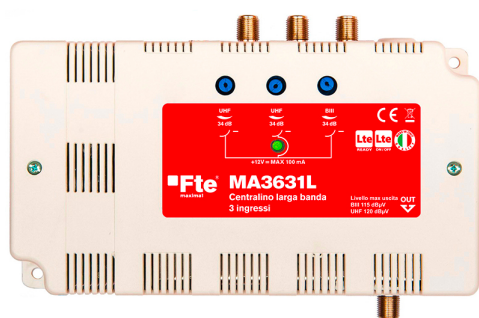

MA3631L

MA3631L CENTR. L.B 3IN. BIII/2 - UHF G.34DB

COD. ARTICOLO
MA3631L

LISTINO
€ 145,80

NOTA TECNICA

Centrale larga banda della serie MA a 3 ingressi BIII / UHF / UHF con amplificazione separata, guadagno fino a 34 dB, livello max. di uscita 115/120 dB, autoalimentato con alimentazione switching.

APPLICAZIONI

Adatto per impianti medio grandi.

PUNTI DI FORZA

- Amplificazione a bande separate VHF / UHF - Guadagno 34 DB e livelli massimi 115 / 120 dB μ V - Regolazione del guadagno 20 dB - Filtro LTE / 4G integrato disattivabile tramite jumper interno - Telaio metallico schermato, involucro in ABS e connettori di tipo F - Alimentazione a 230 VAC con circuito automatico di protezione contro i corto circuiti - Telealimentazione disponibile in ogniingresso (100 mA totali) - 100% Made in Italy

DATI TECNICI

N° ingressi	3 (BIII / UHF / UHF)
Bande	174 ÷ 230 / 470 ÷ 790 / 470 ÷ 790
N° uscite	1
Guadagno - dB	34 / 34 / 34

Regolazione guadagno - dB	20
Livello max. di uscita digitale VHF / UHF - dB	115 / 120
Figura di rumore - dB	<=4
Tensione alimentazione - VAC	230
Tipo di amplificazione	VHF / UHF separate
Telealimentazione 12 V (100 mA totali)	Su tutti gli ingressi
Tipo di telaio	Metallico con involucro esterno in ABS
Tipo di contenitore	ABS
Temperatura di funzionamento - °C	-10 ÷ 55
Dimensioni (L x A x P)	185 x 120 x 50
Peso - g	505
Quantità imballo singolo / multiplo	1 / 1
Conforme alle norme	EN 50083, EN 60065