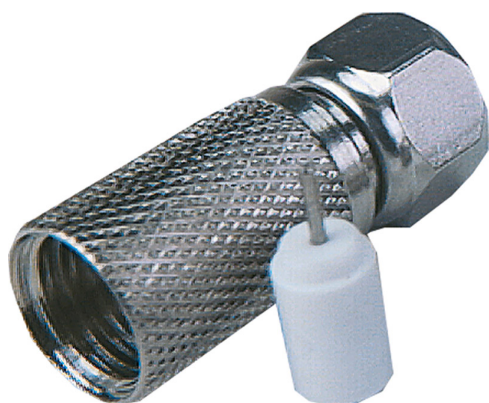

CF43

CF43 CONNETTORE F VITE CAVO 10 - ,3MM

COD. ARTICOLO

CF43

LISTINO

€ 2,50

NOTA TECNICA

Connettore F a vite per cavo coassiale da 10,3 mm.

APPLICAZIONI

Connessione adatta anche ad installazioni all'esterno.

PUNTI DI FORZA

- Facili e veloci da installare
- Dimensioni compatte.

DATI TECNICI

Connettore	F
Corpo	Ottone nichelato
Impedenza - Ohm	75
Adatto per cavi	Ø 10,3 mm
Fissaggio cavo	ad avvitare