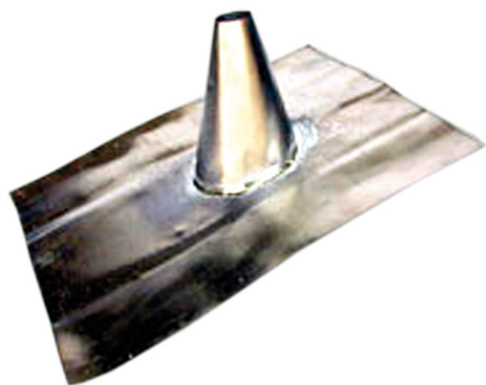

# TE1424A

TE1424A TEGOLA PIOMBO 50X34CM. -

## COD. ARTICOLO

TE1424A

## APPLICAZIONI

Utilizzata per riparare il tetto da eventuali infiltrazioni di acqua.