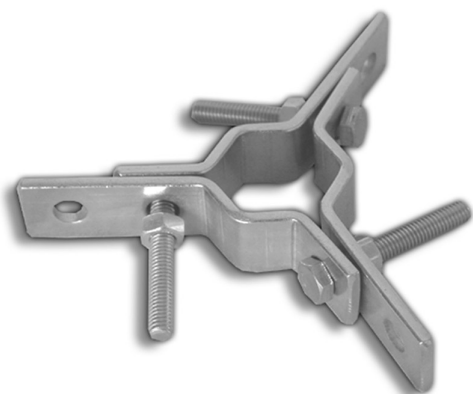

# 801

801 RALLA TRIS PALI Ø 25>40MM -

**COD. ARTICOLO**

801

**LISTINO**

€ 4,30

## NOTA TECNICA

Ralla tris per palo da 25 a 40 mm.

## APPLICAZIONI

Utilizzato per facilitare e velocizzare il lavoro dell'installatore durante il montaggio di una antenna.

## DATI TECNICI

Profilato - mm	20 x 3
Viti - MA	6
Ø fissaggio tubo min ÷ max - mm	25 ÷ 40
Trattamento zincatura	elettrolitica
Peso - g	150
Q.tà imballo singolo / multiplo - pz	10 / -