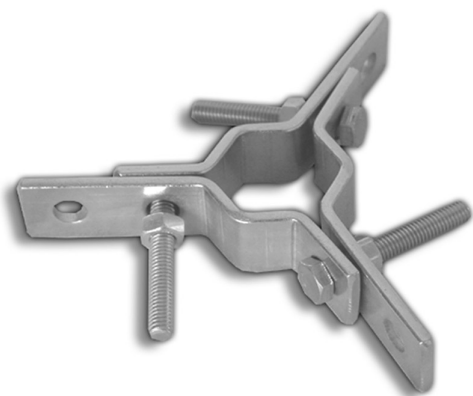

801

801 RALLA TRIS PALI Ø 25>40MM -

COD. ARTICOLO

801

LISTINO

€ 4,22

NOTA TECNICA

Ralla tris per palo da 25 a 40 mm.

APPLICAZIONI

Utilizzato per facilitare e velocizzare il lavoro dell'installatore durante il montaggio di una antenna.

DATI TECNICI

Profilato - mm	20 x 3
Viti - MA	6
Ø fissaggio tubo min ÷ max - mm	25 ÷ 40
Trattamento zincatura	elettrolitica
Peso - g	150
Q.tà imballo singolo / multiplo - pz	10 / -