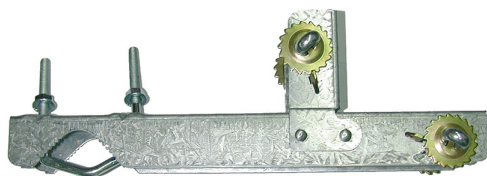

GCH

GCH COPPIA ZANCHE FRANCESI CAM - INO

COD. ARTICOLO

GCH

LISTINO

€ 57,90

NOTA TECNICA

Coppia di zanche francesi da camino prezincate adatte per pali di diametro da 30 a 50 mm.

APPLICAZIONI

Utilizzate per fissaggio di pali con Ø da 30 a 50 mm.

PUNTI DI FORZA

Sono dotate di regolatore di tensione.

DATI TECNICI

Tipo di fissaggio	camino
Spessore lamiera - mm	2
A - lunghezza - mm	330
B - altezza corpo - mm	60
C - lunghezza spigolo - mm	70

D - Altezza profilo - mm	30
Cavallotto fissaggio palo - MA	8
Ø fissaggio tubo min ÷ max - mm	30 ÷ 50
Trattamento zincatura	prezincata
Peso - kg	2
Q.tà imballo singolo / multiplo - pz	2 / -