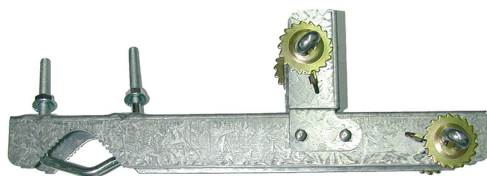

GCH

GCH COPPIA ZANCHE FRANCESI CAM - INO

COD. ARTICOLO

GCH

LISTINO

€ 61,60

NOTA TECNICA

Coppia di zanche francesi da camino prezincate adatte per pali di diametro da 30 a 50 mm.

APPLICAZIONI

Utilizzate per fissaggio di pali con Ø da 30 a 50 mm.

PUNTI DI FORZA

Sono dotate di regolatore di tensione.

DATI TECNICI

Tipo di fissaggio	camino
Spessore lamiera - mm	2
A - lunghezza - mm	330
B - altezza corpo - mm	60
C - lunghezza spigolo - mm	70

D - Altezza profilo - mm	30
Cavallotto fissaggio palo - MA	8
Ø fissaggio tubo min ÷ max - mm	30 ÷ 50
Trattamento zincatura	prezincata
Peso - kg	2
Q.tà imballo singolo / multiplo - pz	2 / -