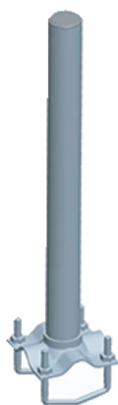

SBV

SBV SUPPORTO VERTICALE DA RING - HIERA

COD. ARTICOLO

SBV

LISTINO

€ 27,60

NOTA TECNICA

Supporto per fissaggio a balcone.

APPLICAZIONI

Utilizzato per facilitare e velocizzare il lavoro dell'installatore durante il montaggio di una antenna.

DATI TECNICI

Tipo di fissaggio	ringhiera
Angolo del fissaggio	verticale
Dimensioni piastra - mm	120 x 100 x 3
N° fori piastra	4
Interasse fori - mm	80 x 80
Ø fori piastra - mm	10
Ø tubo - mm	40

Spessore tubo - mm	1,5
Lunghezza - mm	410
Accessori in dotazione	Ganci + bulloni
Trattamento zincatura	fuoco
Peso - kg	0,93
Q.tà imballo singolo / multiplo	1 / 10
Q.tà imballo singolo / multiplo	1 / 10