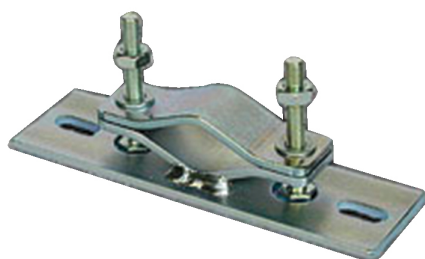

## 201 ZANCA EMILIA LEGGERA PARIM - URO

### NOTA TECNICA

Zanca Emilia serie Leggera zincatura elettrolitica.