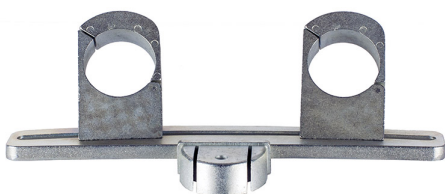

# MFUPRO2

MFUPRO2 SUPP. DUAL FEED PROF. - 2 SAT

**COD. ARTICOLO**

MFUPRO2

**LISTINO**

€ 29,00

## NOTA TECNICA

Supporto dual feed regolabile 3° 2 LNC universali.

## APPLICAZIONI

il supporto si può considerare universale puo essere installato su tutti i convertitori con diametro 40 mm, in quanto il fissaggio avviene tramite il collare dell'LNB. Adatto per parabole serie Professionali.

## PUNTI DI FORZA

- Supporto completamente regolabile.
- Dispone di scala graduata.