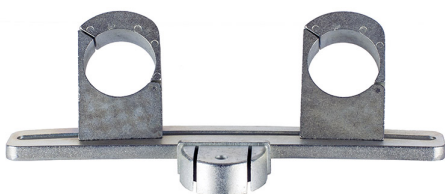

MFUPRO2

MFUPRO2 SUPP. DUAL FEED PROF. - 2 SAT

COD. ARTICOLO
MFUPRO2

LISTINO
€ 34,20

NOTA TECNICA

Supporto dual feed regolabile 3° 2 LNC universali.

APPLICAZIONI

il supporto si può considerare universale puo essere installato su tutti i convertitori con diametro 40 mm, in quanto il fissaggio avviene tramite il collare dell'LNB. Adatto per parabole serie Professionali.

PUNTI DI FORZA

- Supporto completamente regolabile.
- Dispone di scala graduata.

DATI TECNICI

Numero LNB	2
Ø fissaggio LNB - mm	40
Regolazione	variabile
Distanza di regolazione LNB - °	3 ÷ 16

Materiale	alluminio pressofuso
Peso - g	250
Q.tà imballo singolo / multiplo	1 / 10