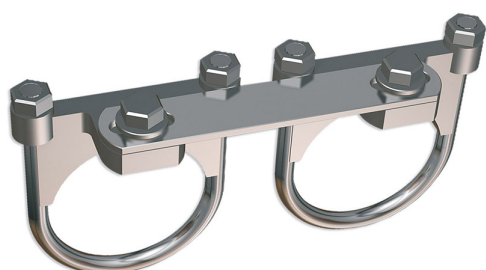

MFU

MFU SUPPORTO DUAL FEED UNIVERS - AL

COD. ARTICOLO

MFU

LISTINO

€ 30,60

NOTA TECNICA

Supporto dual feed regolabile 3° / 6° per 2 LNC universali.

APPLICAZIONI

il supporto si può considerare universale e può essere installato su tutti i convertitori.

PUNTI DI FORZA

- Supporto completamente regolabile.

DATI TECNICI

Numero LNB	2
Regolazione	Variabile
Distanza di regolazione LNB - °	3 ÷ 6
Materiale	Ferro zincato
Peso - g	80