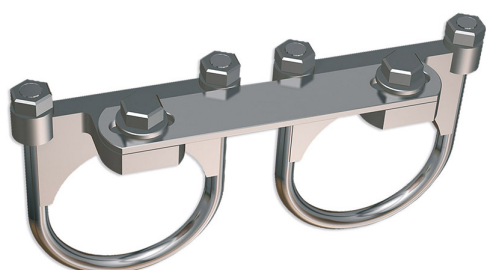

MFU

MFU SUPPORTO DUAL FEED UNIVERS - AL

COD. ARTICOLO

MFU

LISTINO

€ 17,30

NOTA TECNICA

Supporto dual feed regolabile 3° / 6° per 2 LNC universali.

APPLICAZIONI

il supporto si può considerare universale e può essere installato su tutti i convertitori.

PUNTI DI FORZA

- Supporto completamente regolabile.

DATI TECNICI

Numero LNB	2
Regolazione	Variabile
Distanza di regolazione LNB - °	3 ÷ 6
Materiale	Ferro zincato
Peso - g	80