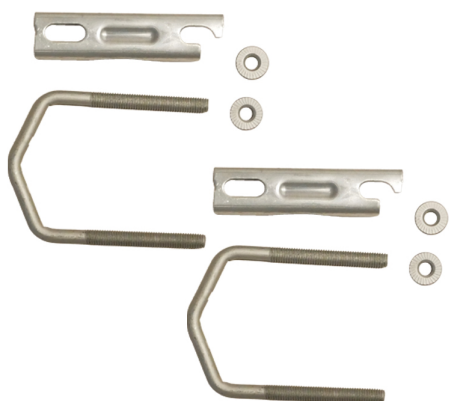

BROS

BROS GANCI FISSAGGIO PALO 90°L - EGGERO

COD. ARTICOLO
BROS

LISTINO
€ 6,40

NOTA TECNICA

Gancio per supporto a 90°.

APPLICAZIONI

Utilizzato per semplificare e velocizzare il lavoro dell'installatore nel montaggio di un'antenna, per supporti art. WIF20C / WIF20E / F20 / F40.

DATI TECNICI

Numero di ganci	2
Filetto - MA	8
Dimensioni flangia - mm	95 x 20 x 2
Ø fissaggio tubo min ÷ max - mm	28 ÷ 60
Q.tà flangia fissaggio	2
Peso - g	290
Trattamento	dacromat

Q.tà imballo singolo / multiplo - pz