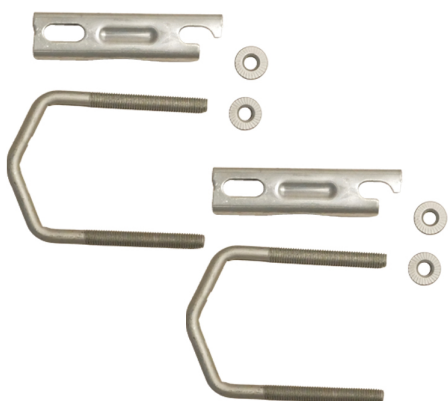

BROS

BROS GANCI FISSAGGIO PALO 90°L - EGGERO

COD. ARTICOLO
BROS

LISTINO
€ 6,80

NOTA TECNICA

Gancio per supporto a 90°.

APPLICAZIONI

Utilizzato per semplificare e velocizzare il lavoro dell'installatore nel montaggio di un'antenna, per supporti art. WIF20C / WIF20E / F20 / F40.

DATI TECNICI

Numero di ganci	2
Filetto - MA	8
Dimensioni flangia - mm	95 x 20 x 2
Ø fissaggio tubo min ÷ max - mm	28 ÷ 60
Q.tà flangia fissaggio	2
Peso - g	290
Trattamento	dacromat

Q.tà imballo singolo / multiplo - pz