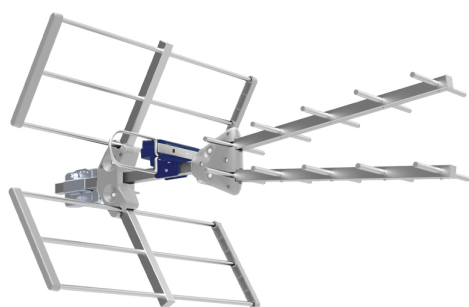

DUAL24MAX

DUAL24MAX ANTENNA 12ELEM. BAND - AUHF G13,5DBI

COD. ARTICOLO
DUAL24MAX

LISTINO
€ 44,60

NOTA TECNICA

Antenna a doppia culla di banda UHF con connettore F. Con sistema Easy mount permette al prodotto di essere montato velocemente e senza bisogno di utensili. La presenza del filtro 4G/LTE all'interno del dipolo, fa sì che l'antenna sia in grado di attenuare eventuali segnali telefonici interferenti.

APPLICAZIONI

Antenna a doppia culla con elevato guadagno e direttività. Antenna semplice e veloce da assemblare grazie al suo montaggio Easy mount.

PUNTI DI FORZA

- Elementi premontati, dipolo e riflettori ad innesto rapido - Polarizzazione orizzontale / verticale con regolazione zenitale - Elevato guadagno e ottima direttività - Filtro 4G/LTE integrato. -Montaggio senza utensili - Meccanicamente robusta con culla 18 x 18 mm ed elementi Ø 8 mm

DATI TECNICI

N° elementi	12
Banda	UHF
Canali	C21 ÷ C60

Guadagno - dBi	13,5
Rapporto Avanti / Indietro - dB	15 - 20
Larghezza del fascio - 3 dB (H/V) - °	45 / 50
Resistenza al vento 120 km/h (720 N/m ²) - N	62
Tipo di connettore	F
Impedenza - Ohm	75
Polarizzazione orizzontale e verticale	Sì
Diametro attacco palo - mm	28 ÷ 60
Dimensioni (L x A x P) - mm	505 x 435 x 770
Quantità imballo singolo / multiplo - pz	1 / 10
Peso unitario - kg	1,3
Riflettore	Ø 8 x 0,6 / cortina
Dimensioni culla - mm	18 x 18 x 0,75
Accessori inclusi	cappuccio di protezione