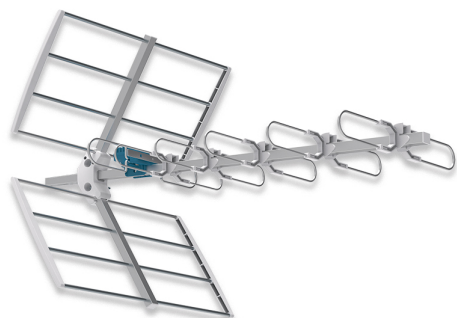

## TOP21LTE ANTENNA 7 ELEM. BANDA - UHF G.12DBI

**COD. ARTICOLO**  
TOP21LTE

**LISTINO**  
€ 43,50

### NOTA TECNICA

Antenna direttiva LTE Larga Banda UHF a 7 elementi, l'antenna è stata realizzata con culla portante da 18x12x0,75 mm con elementi chiusi in un tondino di alluminio da 4 mm, dipolo con connettore F. L'antenna viene fornita con connettore F e cappuccio di protezione connettore.

### APPLICAZIONI

Antenne con connettore F ideali per impianti singoli o per piccoli impianti centralizzati

### PUNTI DI FORZA

- Elementi premontati, dipolo ad innesto rapido -Polarizzazione orizzontale / verticale con regolazione zanitale - Ottimo guadagno e buona direttività - Filtro 4G/LTE integrato - Montaggio senza utensili - Meccanicamente robuste con culla 18 x 18 mm