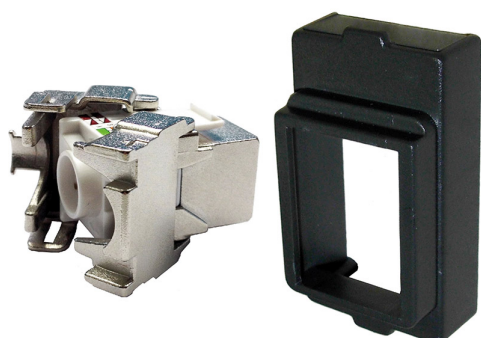

KJR6AF

KJR6AF PRESA RJ45 CAT.6A CLIK - & GO

COD. ARTICOLO

KJR6AF

LISTINO

€ 9,00

NOTA TECNICA

Presà KeyStone jack RJ45 cat. 6A, Schermata, modello CLIK & GO con supporto per collegamento con adattatore serie civile.

APPLICAZIONI

Utile per le connessioni cavi di rete LAN , installazione rapida e veloce con prese schermate. Permette di collegare gli adattatori serie civile grazie al supporto in plastica applicato.

PUNTI DI FORZA

Grazie al sistema di aggancio universale permette di adattare il connettore su diversi prodotti della gamma rete dati.

DATI TECNICI

Descrizione	Presà KeyStone CLIK&GO con Supporto
Tipo di presà	RJ45
Categoria	6A Schermata
Colore	--