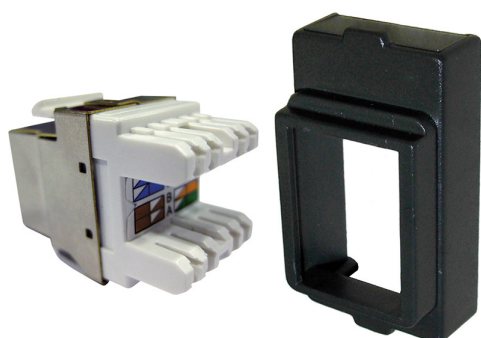

KJR6F

KJR6F PRESA RJ45 CAT. 6 FTP - - SERIE CIVILE

COD. ARTICOLO

KJR6F

LISTINO

€ 6,17

NOTA TECNICA

Presse KeyStone jack RJ45 cat. 6 Schermata, con supporto per collegamento con adattatore serie civile.

APPLICAZIONI

Utile per le connessioni cavi di rete LAN , installazione rapida e veloce con prese schermate. Permette di collegare gli adattatori serie civile grazie al supporto in plastica applicato.

PUNTI DI FORZA

Grazie al sistema di aggancio universale permette di adattare il connettore su diversi prodotti della gamma rete dati.

DATI TECNICI

Descrizione	Presse KeyStone con Supporto per Serie Civile
Tipo di presa	RJ45
Categoria	6 Schermata
Colore	--
Quantità per Imballo	10/100