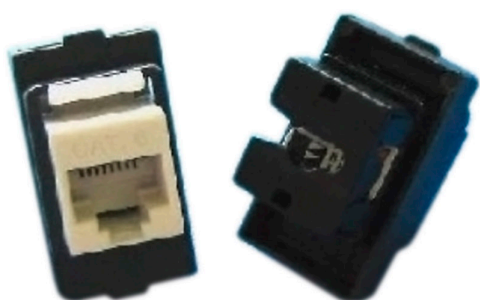

KJR6UB

KJR6UB PRESA RJ45 CAT6 BIANCA - SERIE CIVILE

COD. ARTICOLO

KJR6UB

LISTINO

€ 7,61

NOTA TECNICA

Presse KeyStone jack RJ45 non Schermata cat. 6 Bianca, con supporto per collegamento con adattatore serie civile.

APPLICAZIONI

Utile per le connessioni cavi di rete LAN , installazione rapida e veloce con prese schermate e non. Permette di collegare gli adattatori serie civile grazie al supporto in plastica applicato.

PUNTI DI FORZA

Grazie al sistema di aggancio universale permette di adattare il connettore su diversi prodotti della gamma rete dati.

DATI TECNICI

Descrizione	Presse KeyStone con Supporto per Serie Civile
Tipo di presa	RJ45
Categoria	6 non Schermata
Colore	Bianca
Quantità per Imballo	10/100