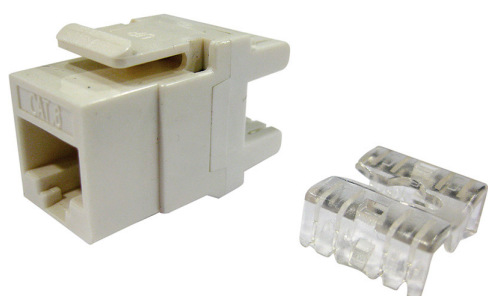

KJR6UWH

KJR6UWH PRESA PLUG RJ45 180° C - AT.6

COD. ARTICOLO
KJR6UWH

LISTINO
€ 2,90

NOTA TECNICA

Preso KeyStone jack 180° RJ45 Non schermata cat.6.

APPLICAZIONI

Utile per le connessioni cavi di rete LAN , installazione rapida e veloce con prese schermate e non.
Compatibile con pannello PPCUF.

PUNTI DI FORZA

- Grazie al sistema di aggancio universale permette di adattare il connettore su diversi prodotti della gamma rete dati.

DATI TECNICI

Descrizione	Preso KeyStone Plug 180°
Tipo di presa	RJ45
Categoria	6 non schermata
Quantità per Imballo	10/100