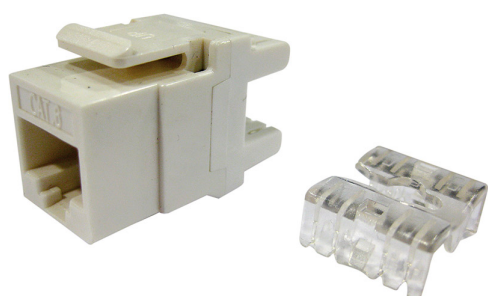

# KJR6UWH

KJR6UWH PRESA PLUG RJ45 180° C - AT.6

**COD. ARTICOLO**  
KJR6UWH

**LISTINO**  
€ 3,24

## NOTA TECNICA

Preso KeyStone jack 180° RJ45 Non schermata cat.6.

## APPLICAZIONI

Utile per le connessioni cavi di rete LAN , installazione rapida e veloce con prese schermate e non.  
Compatibile con pannello PPCUF.

## PUNTI DI FORZA

- Grazie al sistema di aggancio universale permette di adattare il connettore su diversi prodotti della gamma rete dati.