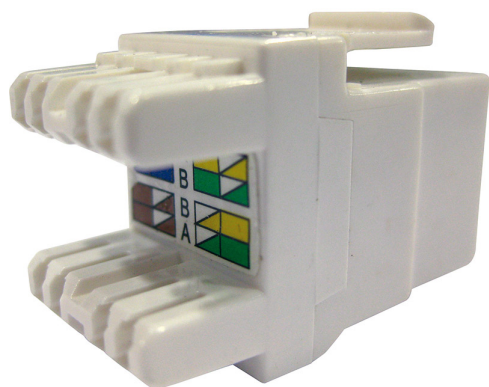

KJR5EUWH

PRESA KEYSTONE JACK 180° RJ45 - CAT 5E

COD. ARTICOLO
KJR5EUWH

LISTINO
€ 0,60

NOTA TECNICA

Presse Key stone Non schermata cat 5e 180° compatibile con pannello PPCUF

APPLICAZIONI

Utile per le connessioni cavi di rete LAN , installazione rapida e veloce con prese schermate e non. Compatibile con pannello di permutazione PPCUF

PUNTI DI FORZA

Grazie al sistema di aggancio universale permette di adattare il connettore su diversi prodotti della gamma rete dati.

DATI TECNICI

Descrizione	Presse KeyStone jack 180°
Tipo di presa	RJ45
Categoria	5e non schermata
Quantità per Imballo	10/100