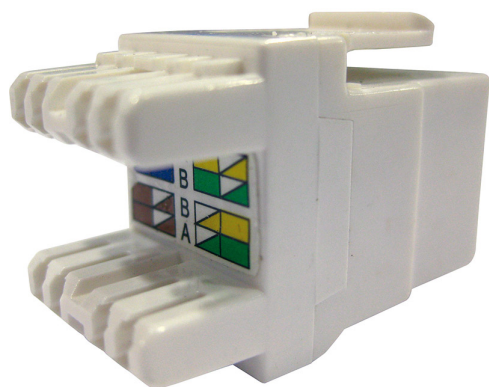

KJR5EUWH

PRESA KEYSTONE JACK 180° RJ45 - CAT 5E

COD. ARTICOLO
KJR5EUWH

LISTINO
€ 0,60

NOTA TECNICA

Presse Key stone Non schermata cat 5e 180° compatibile con pannello PPCUF

APPLICAZIONI

Utile per le connessioni cavi di rete LAN , installazione rapida e veloce con prese schermate e non. Compatibile con pannello di permutazione PPCUF

PUNTI DI FORZA

Grazie al sistema di aggancio universale permette di adattare il connettore su diversi prodotti della gamma rete dati.

DATI TECNICI

| | |
|----------------------|---------------------------|
| Descrizione | Presse KeyStone jack 180° |
| Tipo di presa | RJ45 |
| Categoria | 5e non schermata |
| Quantità per Imballo | 10/100 |