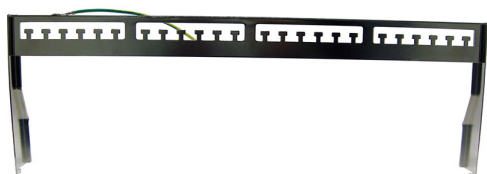

## PPCBK SUPPORTO CAVI PER PANNEL - LI PPC

### NOTA TECNICA

Supporto posteriore cavi per pannello PPCUF.

### APPLICAZIONI

Utile per garantire al PPCUF un fissaggio migliore dei cavi di rete e la loro messa a terra. Essenziale per un'installazione FTP.