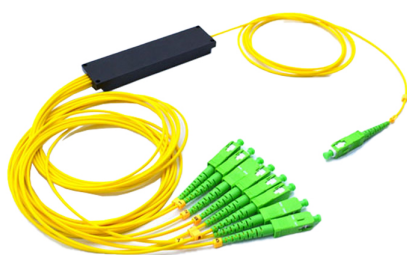

## SP2VSCA SPLITTER 2 VIE PRE.INT - 25CM SC/APC

**COD. ARTICOLO**  
SP2VSCA

**LISTINO**  
€ 25,10

### NOTA TECNICA

Splitter Ottico/Elettrico a 2 vie con connessione SC/APC.

### APPLICAZIONI

Viene Utilizzato per le distribuzione di segnale TV-DTT e SAT in fibra ottica mono modale, in complessi Residenziali o Campus di notevoli distanze.

### PUNTI DI FORZA

- Preintestato con connessioni SC/APC
- Tipologia a fusione singola compatta.
- Bassa sensibilità.
- Alta affidabilità e stabilità.