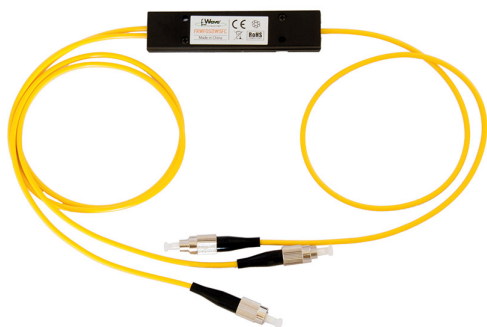

## SP4VFC SPLITTER 4 VIE PRE.INT2 - 5CM CONN. FC

### NOTA TECNICA

Splitter Ottico/Elettrico a 4 vie con connessione FC/PC.

### APPLICAZIONI

Viene Utilizzato per le distribuzione di segnale TV-DTT e SAT in fibra ottica mono modale, in complessi Residenziali o Campus di notevoli distanze.

### PUNTI DI FORZA

- Preintestato con connessioni FC/PC. - Tipologia a fusione singola compatta. - Bassa sensibilità. - Alta affidabilità e stabilità.