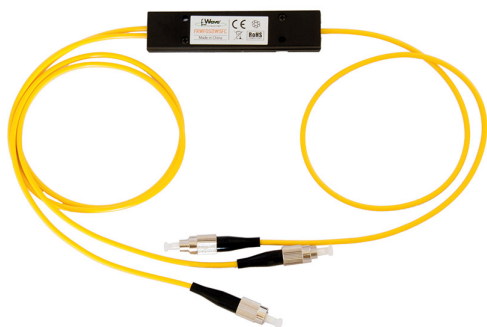

SP4VFC

SP4VFC SPLITTER 4 VIE PRE.INT2 - 5CM CONN. FC

COD. ARTICOLO

SP4VFC

LISTINO

€ 25,50

NOTA TECNICA

Splitter Ottico/Elettrico a 4 vie con connessione FC/PC.

APPLICAZIONI

Viene Utilizzato per le distribuzione di segnale TV-DTT e SAT in fibra ottica mono modale, in complessi Residenziali o Campus di notevoli distanze.

PUNTI DI FORZA

- Preintestato con connessioni FC/PC. - Tipologia a fusione singola compatta. - Bassa sensibilità. - Alta affidabilità e stabilità.

DATI TECNICI

Descrizione	Splitter Ottico con connessione FC/PC
Uscite	4
Lunghezza d'Onda - nm	1250 ÷ 1650
Divisione ottica - %	4 x 25

Attenuazione in/out (max) - dBm	7,5
Direttività - dBm	> 60
Lunghezza cavi - cm	25
Connettori in/out	FC/PC
Temperatura di esercizio - °C	-20 ÷ 70
Dimensioni - mm	72 x 45 x 8
Diametro guaina esterna cavi - mm	2