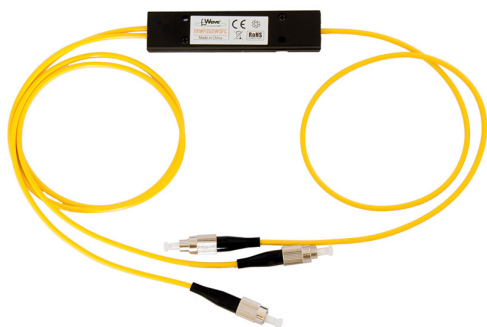

SP2VFC

SP2VFC SPLITTER 2 VIE PRE.INT2 - 5CM CONN. FC

COD. ARTICOLO

SP2VFC

LISTINO

€ 20,90

NOTA TECNICA

Splitter Ottico/Elettrico a 2 vie con connessione FC/PC.

APPLICAZIONI

Viene Utilizzato per le distribuzione di segnale TV-DTT e SAT in fibra ottica mono modale, in complessi Residenziali o Campus di notevoli distanze.

PUNTI DI FORZA

- Preintestato con connessioni FC/PC. - Tipologia a fusione singola compatta. - Bassa sensibilità. - Alta affidabilità e stabilità.

DATI TECNICI

Descrizione	Splitter Ottico con connessione FC/PC
Uscite	2
Lunghezza d'Onda - nm	1250 ÷ 1650
Divisione ottica - %	2 x 50

Attenuazione in/out (max) - dBm	4,3
Direttività - dBm	> 60
Lunghezza cavi - cm	25
Connettori in/out	FC/PC
Temperatura di esercizio - °C	-20 ÷ 70
Dimensioni - mm	72 x 45 x 8
Diametro guaina esterna cavi - mm	2