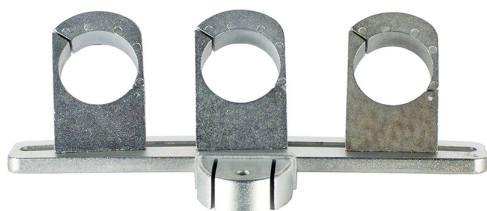

MFUPRO3

MFUPRO3 SUPP. TRIAL FEED PROF. - 3 SAT

COD. ARTICOLO
MFUPRO3

LISTINO
€ 32,00

NOTA TECNICA

Supporto TRIAL feed regolabile 3° per 3 LNC universali.

APPLICAZIONI

il supporto si può considerare universale puo essere installato su tutti i convertitori con diametro 40 mm, in quanto il fissaggio avviene tramite il collare dell'LNB. Adatto per parabole serie Professionali.

PUNTI DI FORZA

- Supporto completamente regolabile.
- Dispone di scala graduata.

DATI TECNICI

Numero LNB	3
Ø fissaggio LNB - mm	40
Regolazione	variabile
Distanza di regolazione LNB - °	3 ÷ 16