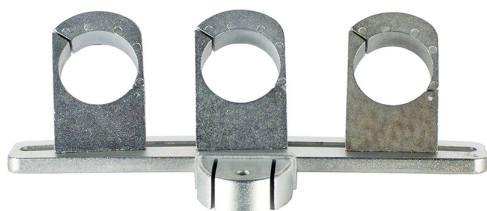

MFUPRO3

MFUPRO3 SUPP. TRIAL FEED PROF. - 3 SAT

COD. ARTICOLO
MFUPRO3

LISTINO
€ 32,00

NOTA TECNICA

Supporto TRIAL feed regolabile 3° per 3 LNC universali.

APPLICAZIONI

il supporto si può considerare universale puo essere installato su tutti i convertitori con diametro 40 mm, in quanto il fissaggio avviene tramite il collare dell'LNB. Adatto per parabole serie Professionali.

PUNTI DI FORZA

- Supporto completamente regolabile.
- Dispone di scala graduata.

DATI TECNICI

Numero LNB	3
Ø fissaggio LNB - mm	40
Regolazione	variabile
Distanza di regolazione LNB - °	3 ÷ 16

Materiale	alluminio pressofuso
Peso - g	340
Q.tà imballo singolo / multiplo - pz	1 / 10