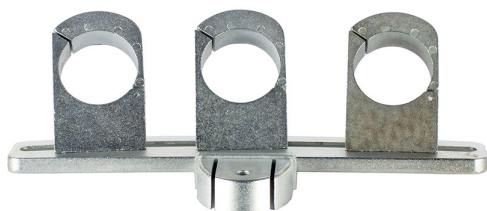

MFUPRO3

MFUPRO3 SUPP. TRIAL FEED PROF. - 3 SAT

COD. ARTICOLO
MFUPRO3

LISTINO
€ 36,30

NOTA TECNICA

Supporto TRIAL feed regolabile 3° per 3 LNC universali.

APPLICAZIONI

il supporto si può considerare universale puo essere installato su tutti i convertitori con diametro 40 mm, in quanto il fissaggio avviene tramite il collare dell'LNB. Adatto per parabole serie Professionali.

PUNTI DI FORZA

- Supporto completamente regolabile.
- Dispone di scala graduata.

DATI TECNICI

Numero LNB	3
Ø fissaggio LNB - mm	40
Regolazione	variabile
Distanza di regolazione LNB - °	3 ÷ 16

Materiale	alluminio pressofuso
Peso - g	340
Q.tà imballo singolo / multiplo - pz	1 / 10