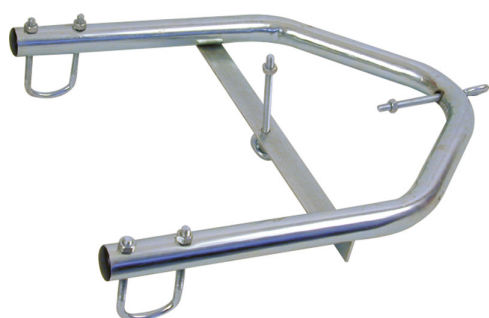

ACH

ACH SUPPORTO DA CAMINO -

COD. ARTICOLO

ACH

LISTINO

€ 7,20

NOTA TECNICA

Supporto da camino

DATI TECNICI

Diametro massimo - mm	40
Dimensioni - mm	460 x 330 x 25
Peso - kg	40