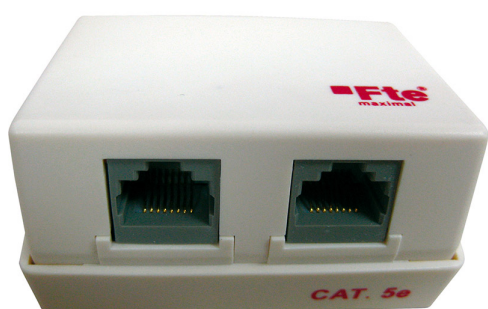

SMB5EU2WH

SCATOLA PARETE 2PRESE RJ45 CAT - 5E

COD. ARTICOLO
SMB5EU2WH

LISTINO
€ 1,20

NOTA TECNICA

Scatola da parete 2 presa RJ45 cat 5e

APPLICAZIONI

Sono elementi necessari al fine di rendere l'installazione più semplice e veloce: briglie e viti. Le prese per questi modelli sono o a crimpare o a 90°

DATI TECNICI

Descrizione	Scatola da parete per prese Keystone RJ45
Prese n°	2 RJ45 Vuota CAT. 5e
Quantità per imballo	1/10