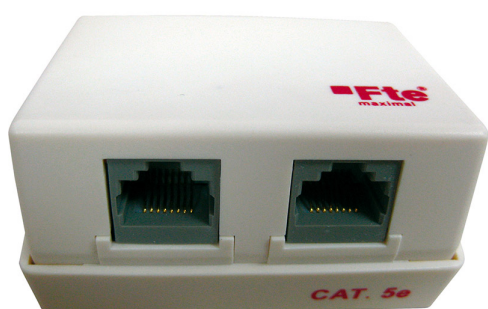

# SMB5EU2WH

SCATOLA PARETE 2PRESE RJ45 CAT - 5E

**COD. ARTICOLO**  
SMB5EU2WH

**LISTINO**  
€ 1,20

## NOTA TECNICA

Scatola da parete 2 presa RJ45 cat 5e

## APPLICAZIONI

Sono elementi necessari al fine di rendere l'installazione più semplice e veloce: briglie e viti. Le prese per questi modelli sono o a crimpare o a 90°

## DATI TECNICI

Descrizione	Scatola da parete per prese Keystone RJ45
Prese n°	2 RJ45 Vuota CAT. 5e
Quantità per imballo	1/10