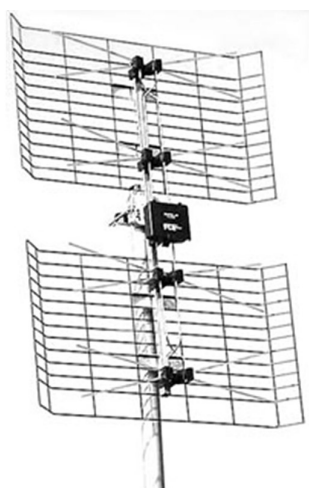

MAX45

MAX45 ANTENNA A PANN.CANALE 21 - -69 BAN.IV-V

COD. ARTICOLO

MAX45

LISTINO

€ 25,50

NOTA TECNICA

Antenna pannello Banda UHF a 4 dipoli, l'antenna è stata realizzata con culla poratnte da 15x15x0,8 mm con elementi in tondino di alluminio da 4 mm, può essere installata in polarità vericale o orrizontale.

APPLICAZIONI

Si installa in condizioni di ricezione ottimali.

DATI TECNICI

N° elementi	4
Canali	C21 a C69
Banda MHz.	470 a 862
Guadagno >dB	13,50
Rapporto Av./Ind. dB	20,00
Carico del Vento 800N/mq. 130Km orari	139 N
Carico del Vento 1100N/mq. 150Km orari	191 N

Lunghezza Antenna cm	83x60
Dimensione culla mm	15x15x0,8
Dimensione elemento mm	5
Diametro Max. Palo mm	60
Peso antenna Kg.	2,50
Quantità per imballo	10
Dimensioni imballo multiplo	63x38x83