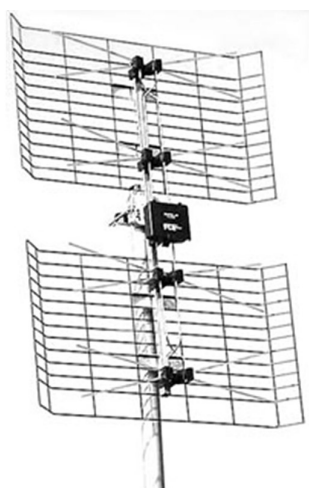

MAX45

MAX45 ANTENNA A PANN.CANALE 21 - -69 BAN.IV-V

COD. ARTICOLO

MAX45

LISTINO

€ 25,50

NOTA TECNICA

Antenna pannello Banda UHF a 4 dipoli, l'antenna è stata realizzata con culla poratnte da 15x15x0,8 mm con elementi in tondino di alluminio da 4 mm, può essere installata in polarità vericale o orrizontale.

APPLICAZIONI

Si installa in condizioni di ricezione ottimali.

DATI TECNICI

N° elementi	4
Canali	C21 a C69
Banda MHz.	470 a 862
Guadagno >dB	13,50
Rapporto Av./Ind. dB	20,00
Carico del Vento 800N/mq. 130Km orari	139 N
Carico del Vento 1100N/mq. 150Km orari	191 N